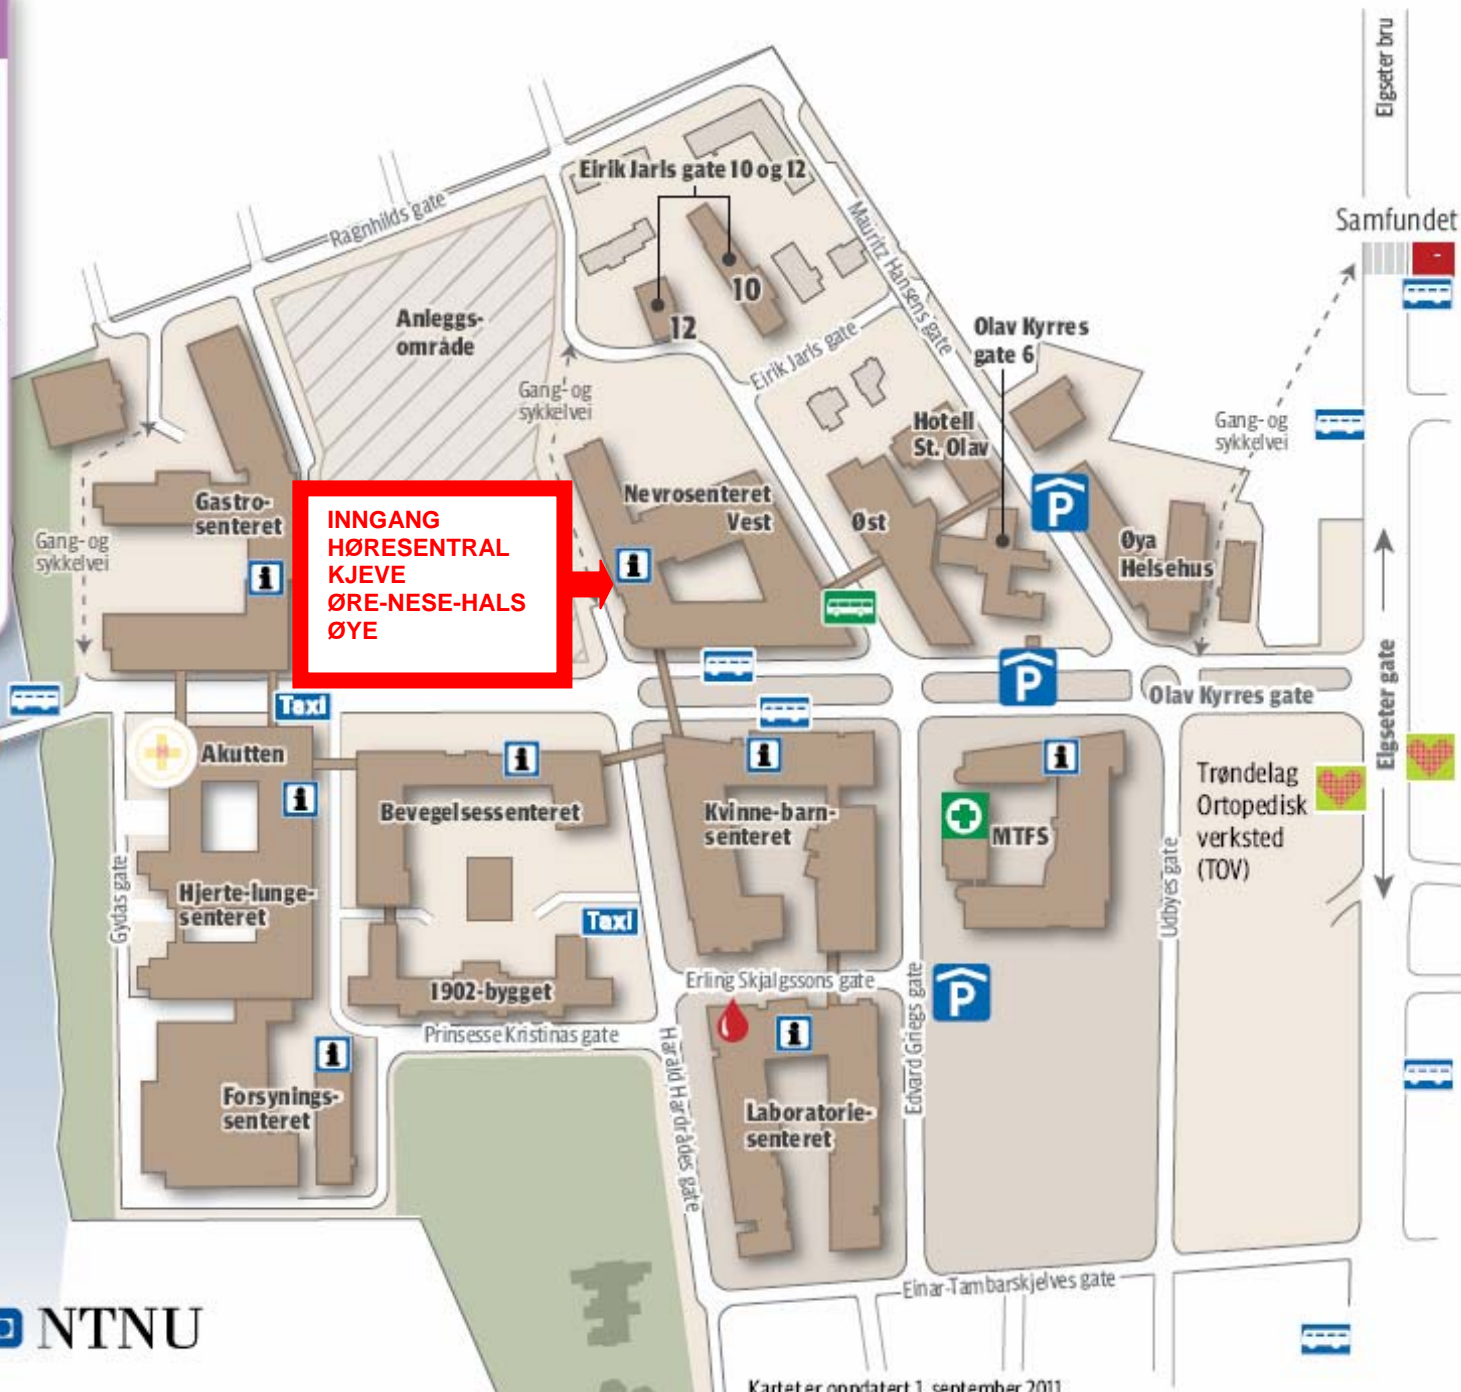

Symbolforklaring

P **Privatbiler:** Parkering i tre P-kjellere, Marienborg parkeringsområde og på gateplan

Rutebuser:

- ATB nr. 2, 6E, 14 og 19
- Ekspresbussen Namsos – Trondheim
- Helsebuss fra Frøya *Sjekk på holdeplassene hvor bussene stopper*
- Mørelinjen
- Nettbuss – Tydal
- Nettbuss fra Stjørdal og Orkdal stopper på St. Olav.
- Nettbuss til Stjørdal og Orkdal har påstigning ved Samfundet.

 **Helseekspressen** – tur/retur Åfjord og Røros

 **NSB** – stoppested Marienborg

 **Taxi** – to holdeplasser

 «Kys og kjør» – felt for av- og påstigning

 **Informasjon**  **Apotek**  **Blod bank**

**INNGANG
HØRESENTRAL
KJEVE
ØRE-NESE-HALS
ØYE**