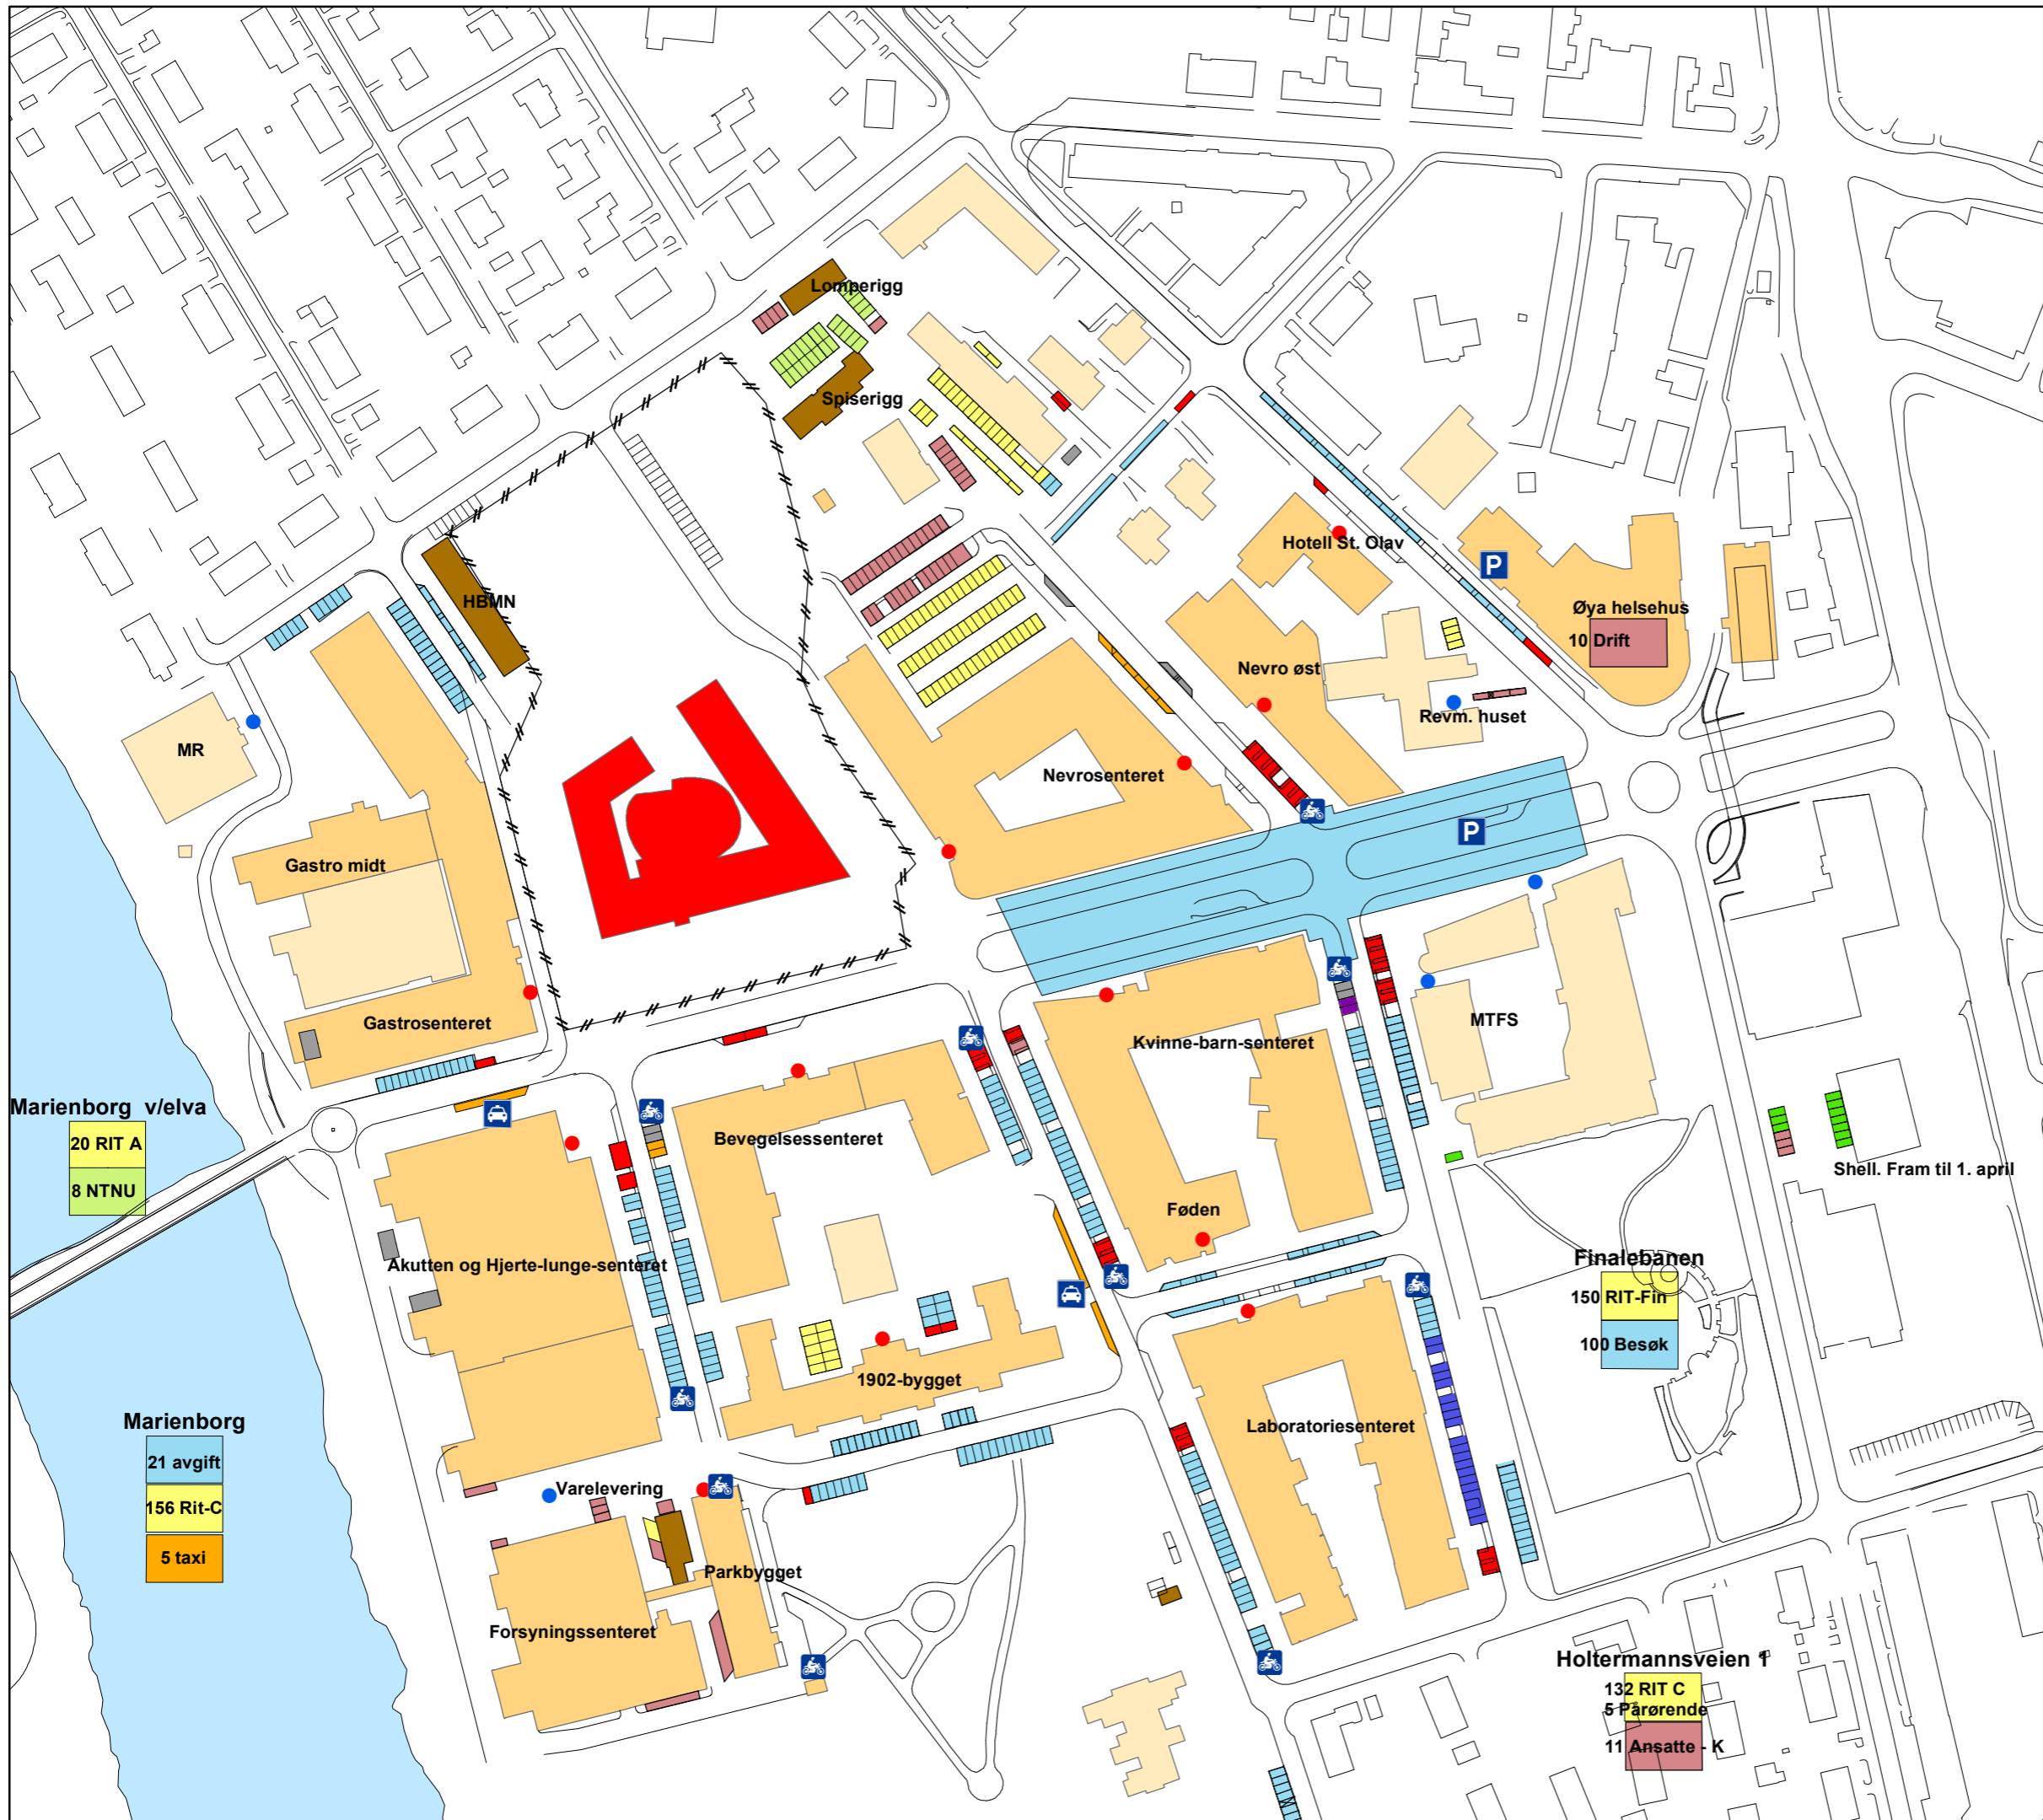

# PARKERINGSKART

Fra 1/2-2012 til 1/7 2012

## Tegnforklaring

- Bygg i drift
- Bygg som rives
- Anlegg
- Anlegg/drift
- Renoverte bygg/nybygg i drift
- Byggegjerd
- Rigg
- Åpen byggegrøp
- Personalinngang
- Personalinngang nytt senter

## Parkering

- Ansatte, RIT A-C, RIT-Fin, RIT-Hus, Pårørende
- Ansatte / drift
- Akutt / ambulanse
- Ansatte MTFS
- Ansatte NTNU
- Besøk
- P-kjeller
- Handikap
- Taxi
- Blodgivere
- Ei-Bil
- MC-Parkering
- Taxiholdeplass